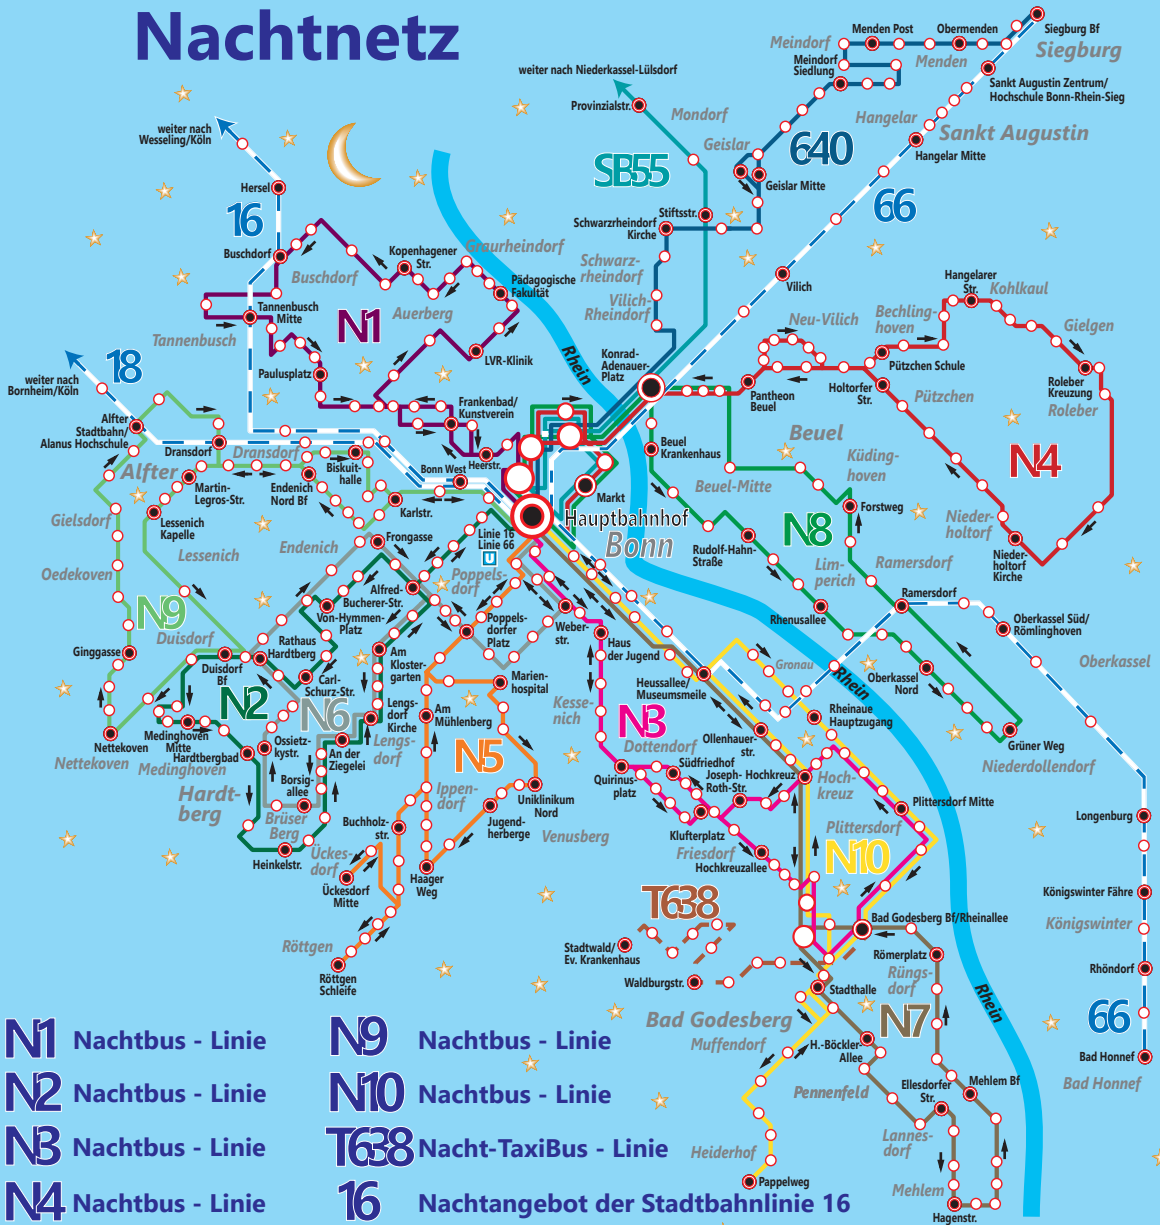

# Nachtnetz

- N1** Nachtbus - Linie
- N2** Nachtbus - Linie
- N3** Nachtbus - Linie
- N4** Nachtbus - Linie
- N5** Nachtbus - Linie
- N6** Nachtbus - Linie
- N7** Nachtbus - Linie
- N8** Nachtbus - Linie
- N9** Nachtbus - Linie
- N10** Nachtbus - Linie
- T638** Nacht-TaxiBus - Linie
- 16** Nachtangebot der Stadtbahnlinie 16
- 18** Nachtangebot der Stadtbahnlinie 18
- 66** Nachtangebot der Stadtbahnlinie 66
- SB55** Nachtangebot der Schnellbuslinie SB55
- 640** Nachtangebot der Buslinie 640

Konzeption und Gestaltung  
  
 Bus und Bahn  
 Stadwerke Bonn Verkehrs-GmbH